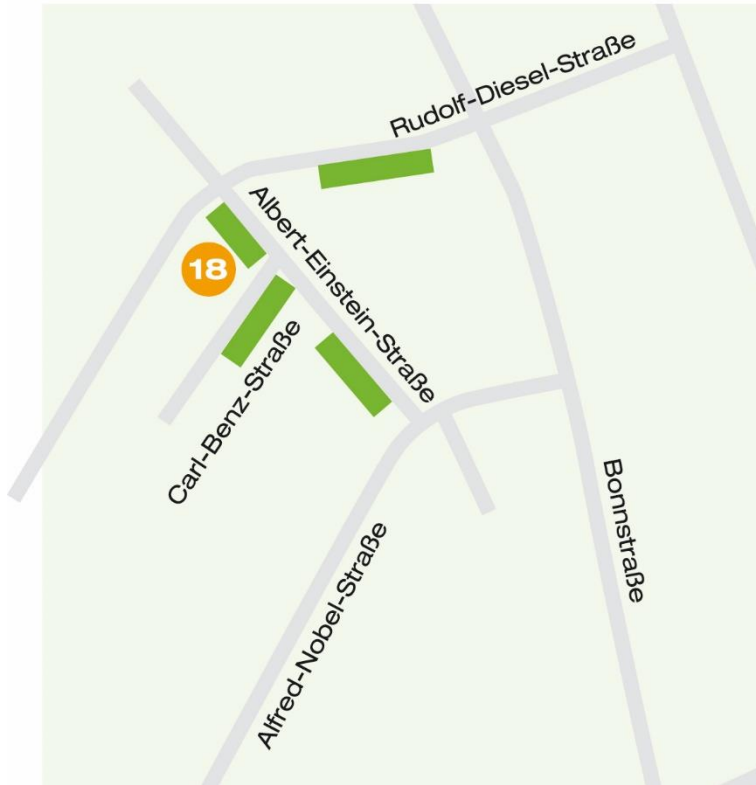

Lage & Anreise zum Tagungcenter von net|able

In Köln/Frechen, der Stadt des Karnevals und des Frohsinns, befinden sich die Seminarräume von net|able. Hier lässt es sich in der angenehmen Atmosphäre unserer Räumlichkeiten ganz konzentriert und in aller Ruhe tagen. Und so erreichen Sie uns:

Anreise mit dem Auto

Je nachdem, von wo Sie kommen, nehmen Sie am Autobahnkreuz Köln West die Abfahrt Frechen und fahren Richtung Frechen (nicht Richtung Köln).

1. An der 1. bzw. 2. Ampel (auf der Ecke ist ein großer Burger King) rechts abbiegen in die Kölner Straße (L 277)
2. Nach ca. 300 Metern rechts abbiegen in die Bonnstraße (L 183)
3. An der nächsten Ampel links abbiegen in die Alfred-Nobel-Straße
4. An der nächsten Kreuzung rechts abbiegen in die Albert-Einstein-Straße
5. Nach ca. 400 Metern sehen Sie das Gebäude auf der linken Seite (Leuchtreklame GeVa)

Anfahrt von der Autobahn - aus Köln kommend

Parkplätze finden Sie direkt vor unserem Gebäude (8 Parkplätze am Bordstein) sowie dem Straßenverlauf folgend auf der rechten Seite (15 Parkplätze).

Parkmöglichkeiten

Anreise mit der Bahn / Bus

Ab Hauptbahnhof Köln: S19 Richtung Klettenbergpark, Umstieg Heumarkt in die S7 Richtung Benzelrath, Haltestelle Frechen Bahnhof. Am Bahnhof Frechen folgen Sie der Kölner Straße links und nach ca. 500 Metern der Alfred-Nobel Straße. Der Alfred-Nobel-Straße folgen Sie bis zur Abzweigung Albert-Einstein-Straße. Planen Sie ca. 20 Minuten Gehzeit ein.