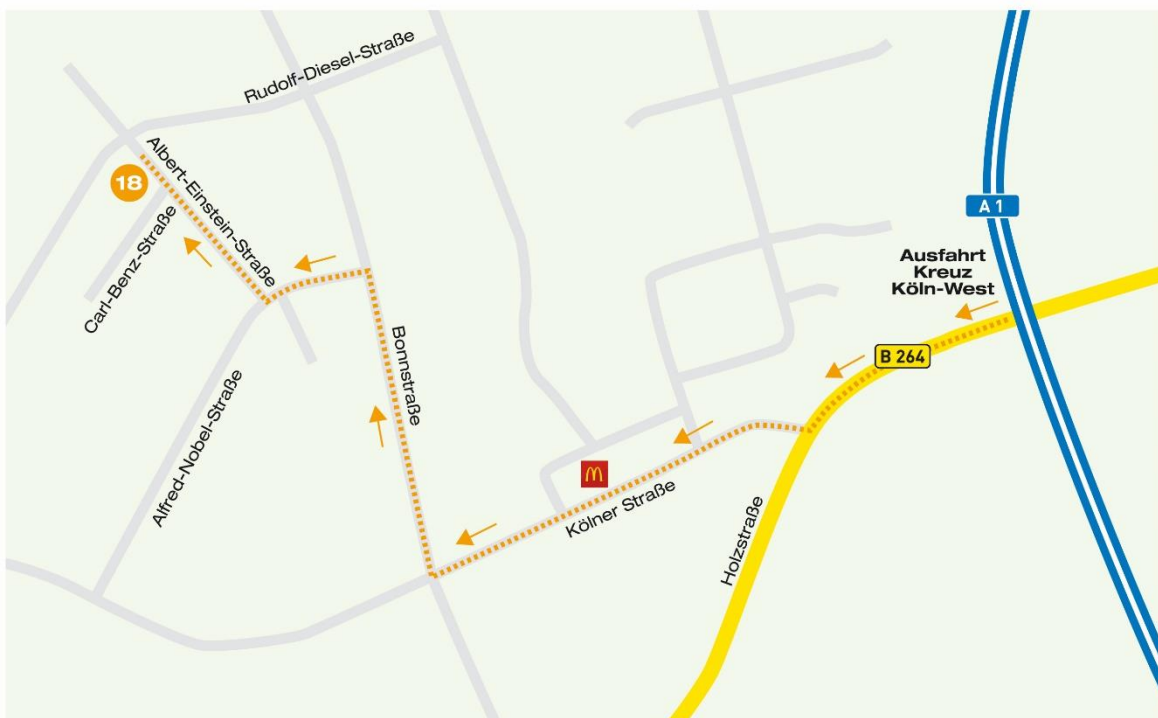

Lage & Anreise zum Tagungcenter von net|able

In Köln/Frechen, der Stadt des Karnevals und des Frohsinns, befinden sich die Seminarräume von net|able. Hier lässt es sich in der angenehmen Atmosphäre unserer Räumlichkeiten ganz konzentriert und in aller Ruhe tagen. Und so erreichen Sie uns:

Anreise mit dem Auto

Je nachdem, von wo Sie kommen, nehmen Sie am Autobahnkreuz Köln West die Abfahrt Frechen und fahren Richtung Frechen (nicht Richtung Köln).

1. An der 1. bzw. 2. Ampel (auf der Ecke ist ein großer Burger King) rechts abbiegen in die Kölner Straße (L 277)
2. Nach ca. 300 Metern rechts abbiegen in die Bonnstraße (L 183)
3. An der nächsten Ampel links abbiegen in die Alfred-Nobel-Straße
4. An der nächsten Kreuzung rechts abbiegen in die Albert-Einstein-Straße
5. Nach ca. 400 Metern sehen Sie das Gebäude auf der linken Seite (Leuchtreklame GeVa)

Anfahrt von der Autobahn - aus Köln kommend

Parkplätze finden Sie direkt vor unserem Gebäude (8 Parkplätze am Bordstein) sowie dem Straßenverlauf folgend auf der rechten Seite (15 Parkplätze).

Parkmöglichkeiten

Anreise mit der Bahn / Bus

Ab Hauptbahnhof Köln: S19 Richtung Klettenbergpark, Umstieg Heumarkt in die S7 Richtung Benzelrath, Haltestelle Frechen Bahnhof. Am Bahnhof Frechen folgen Sie der Kölner Straße links und nach ca. 500 Metern der Alfred-Nobel Straße. Der Alfred-Nobel-Straße folgen Sie bis zur Abzweigung Albert-Einstein-Straße. Planen Sie ca. 20 Minuten Gehzeit ein.